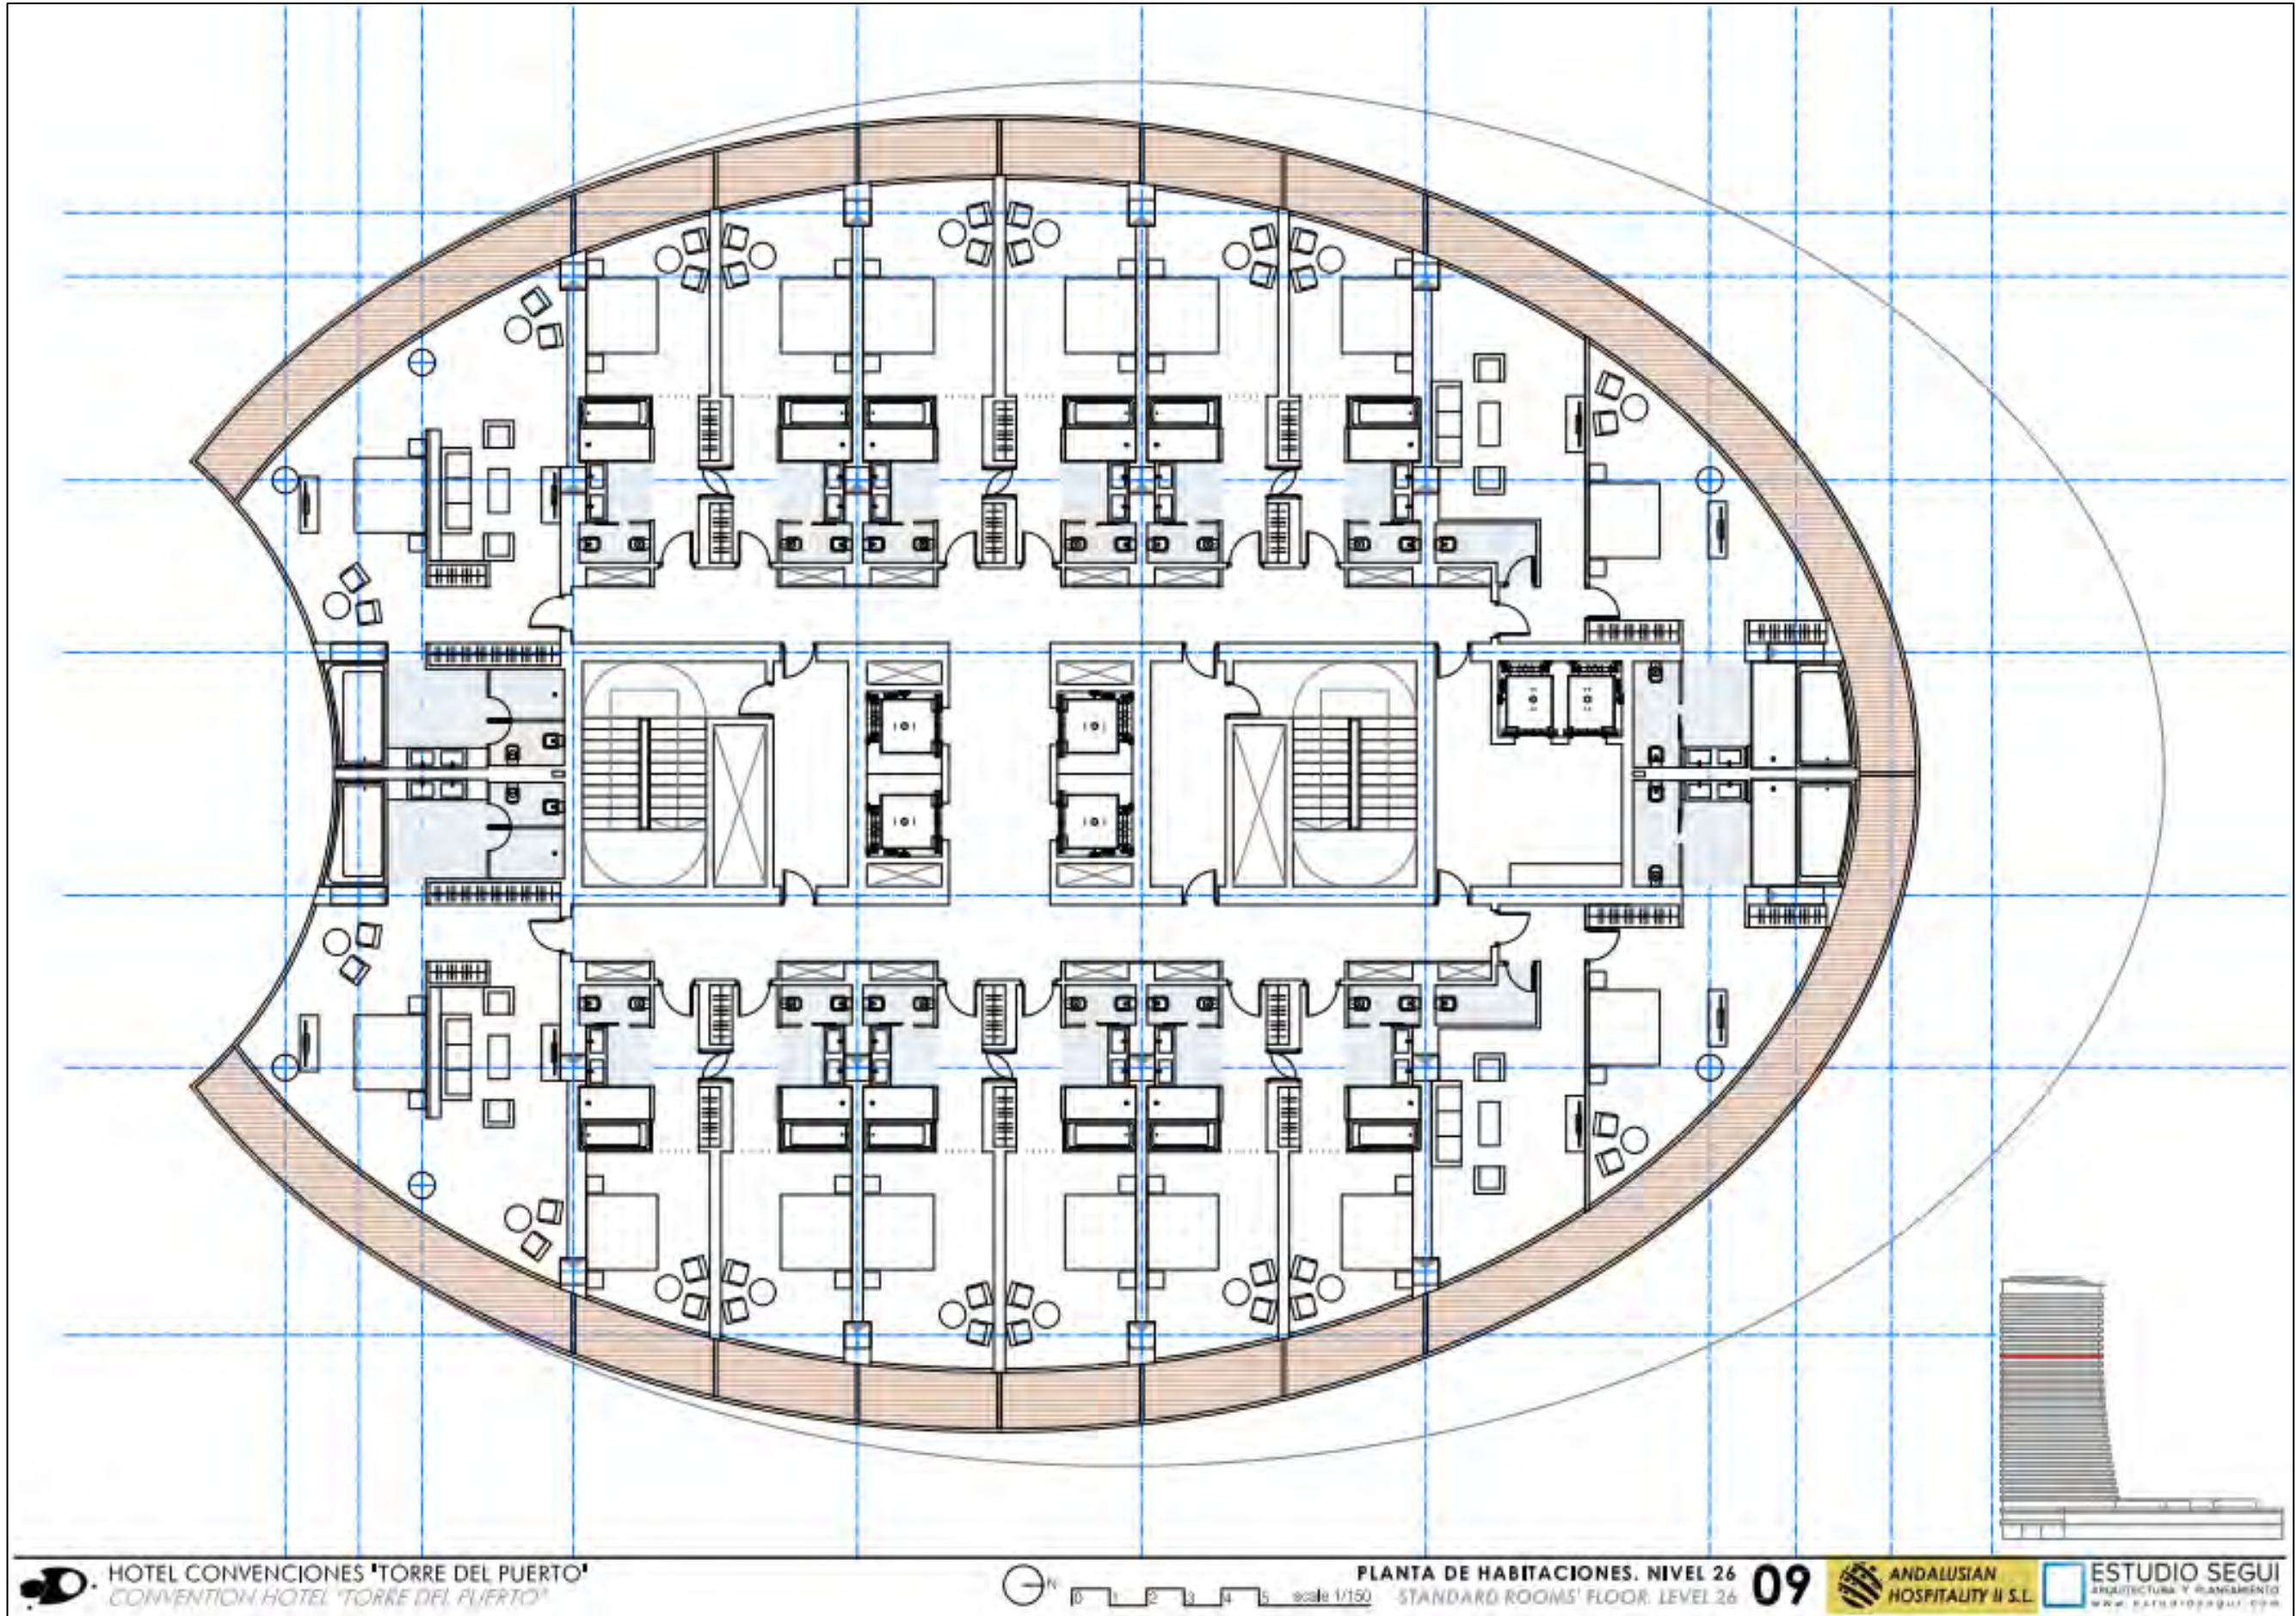

HOTEL-CONVENCIONES “TORRE DEL PUERTO” *CONVENTION-HOTEL “TORRE DEL PUERTO”*

Málaga-Costa del Sol (España)

Diciembre 2020 / *December 2020*

PLANOS

Promueve:

Proyecto:

6. PLANOS / PLANS

Flexibilidad de la distribución de las habitaciones

En todas las plantas se podrían transformar dos habitaciones "Standard" en una "Suite Junior" y tres habitaciones en una "Suite Real", según la siguiente distribución:

Flexibility in the room distributions

In all floors two "Standard" rooms could be transformed into a "Junior Suite" and three "Standard" rooms into a "Royal Suite", according to the following distribution:

Habitación "STANDARD"
"STANDARD" room