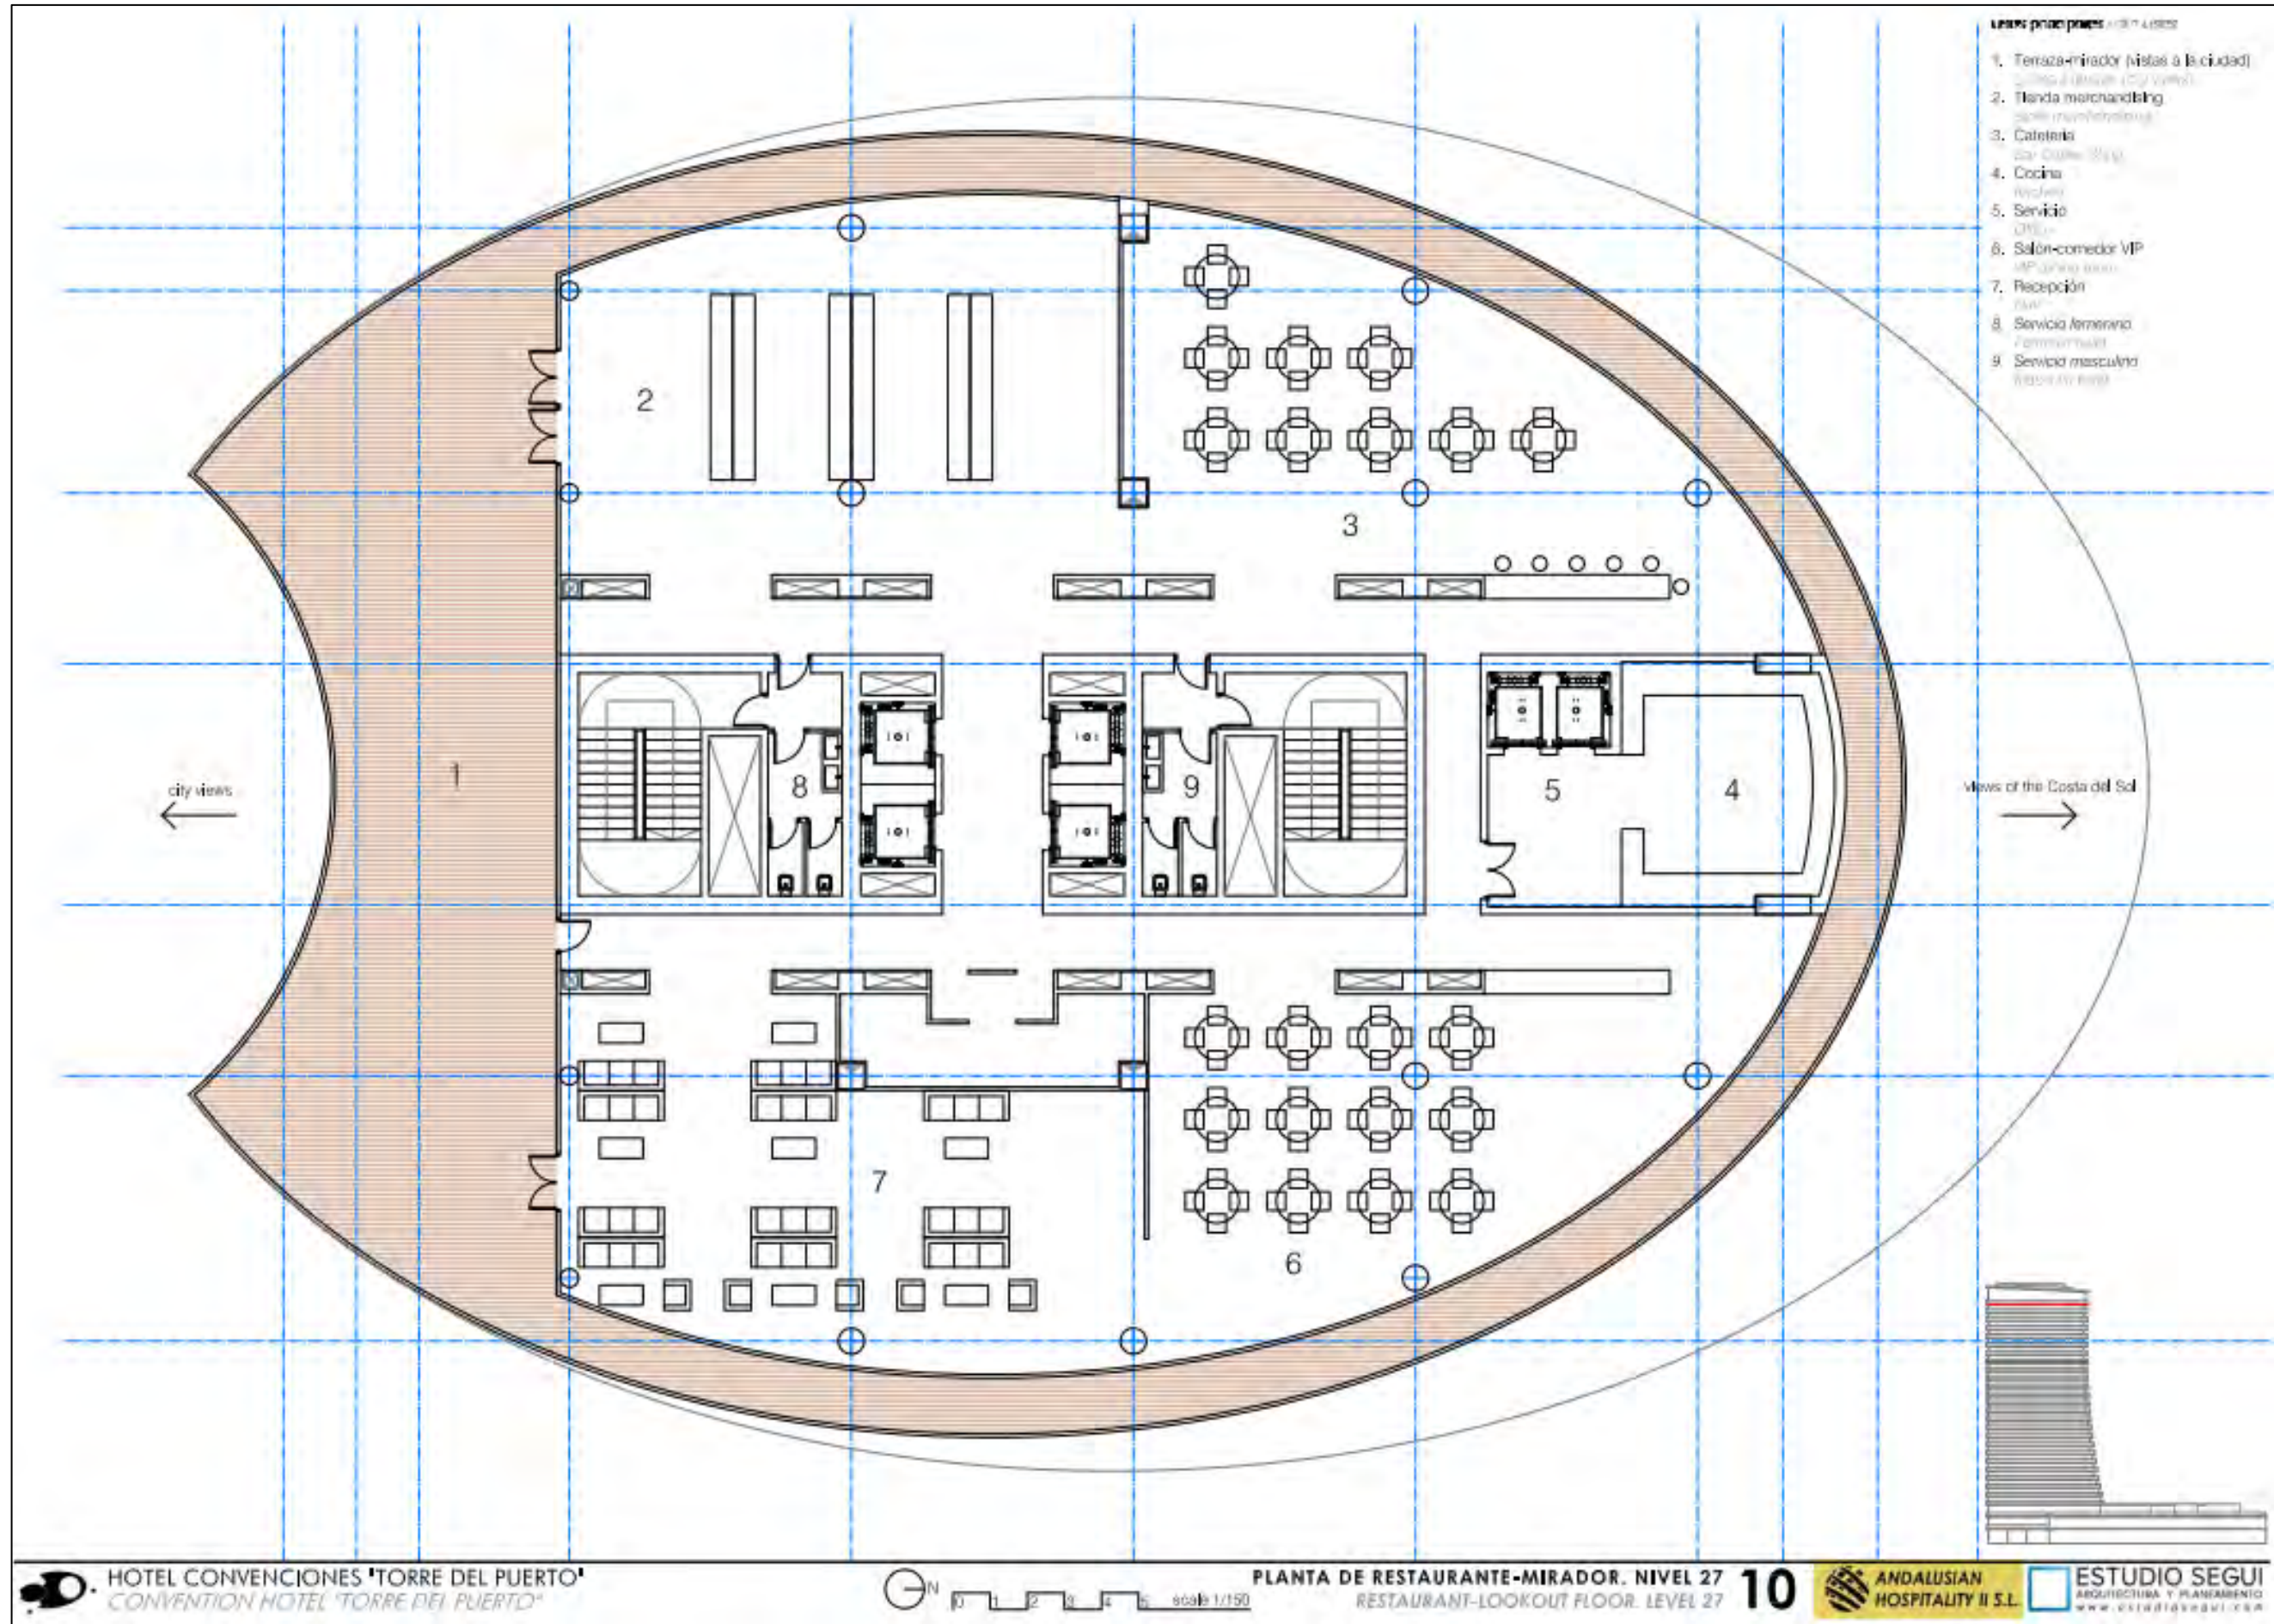

HOTEL-CONVENCIONES “TORRE DEL PUERTO” *CONVENTION-HOTEL “TORRE DEL PUERTO”*

Málaga-Costa del Sol (España)

Diciembre 2020 / *December 2020*

PLANOS

Promueve:

Proyecto:

6. PLANOS / PLANS

Flexibilidad de la distribución de las habitaciones

En todas las plantas se podrían transformar dos habitaciones "Standard" en una "Suite Junior" y tres habitaciones en una "Suite Real", según la siguiente distribución:

Flexibility in the room distributions

In all floors two "Standard" rooms could be transformed into a "Junior Suite" and three "Standard" rooms into a "Royal Suite", according to the following distribution:

Habitación "STANDARD"
"STANDARD" room