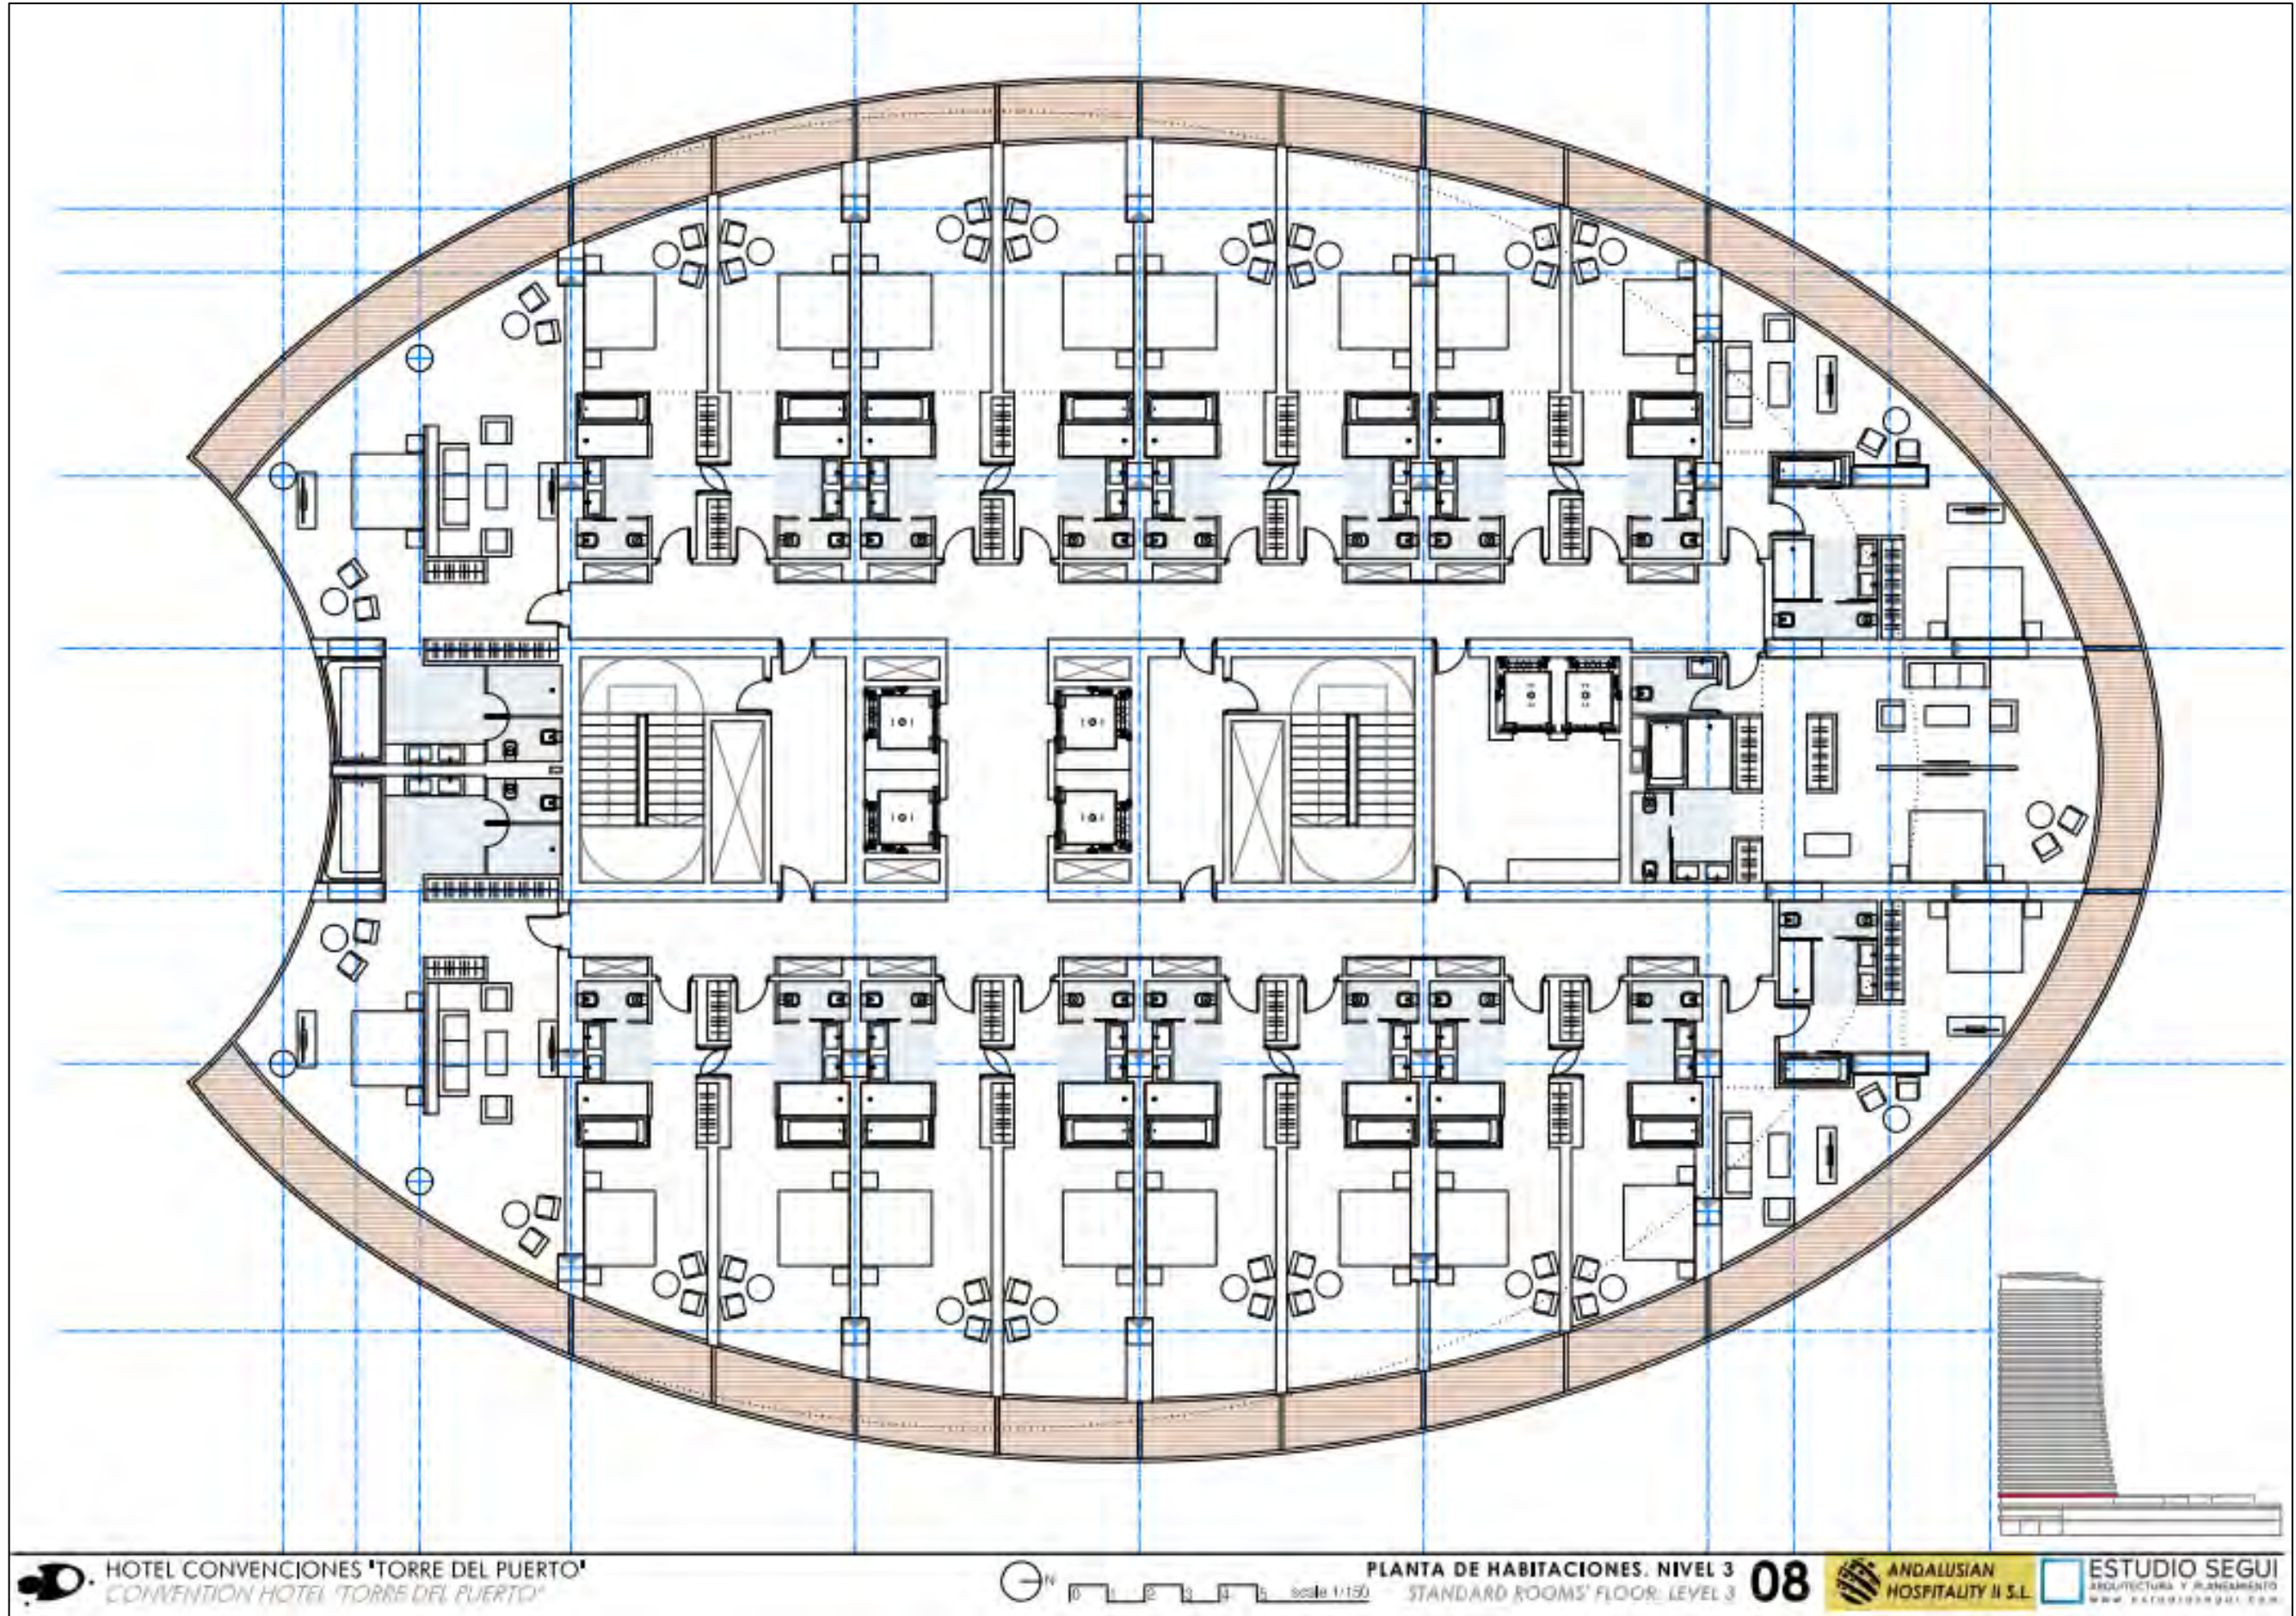

HOTEL-CONVENCIONES “TORRE DEL PUERTO” *CONVENTION-HOTEL “TORRE DEL PUERTO”*

Málaga-Costa del Sol (España)

Diciembre 2020 / *December 2020*

PLANOS

Promueve:

Proyecto:

6. PLANOS / PLANS

Flexibilidad de la distribución de las habitaciones

En todas las plantas se podrían transformar dos habitaciones "Standard" en una "Suite Junior" y tres habitaciones en una "Suite Real", según la siguiente distribución:

Flexibility in the room distributions

In all floors two "Standard" rooms could be transformed into a "Junior Suite" and three "Standard" rooms into a "Royal Suite", according to the following distribution:

Habitación "STANDARD"
"STANDARD" room